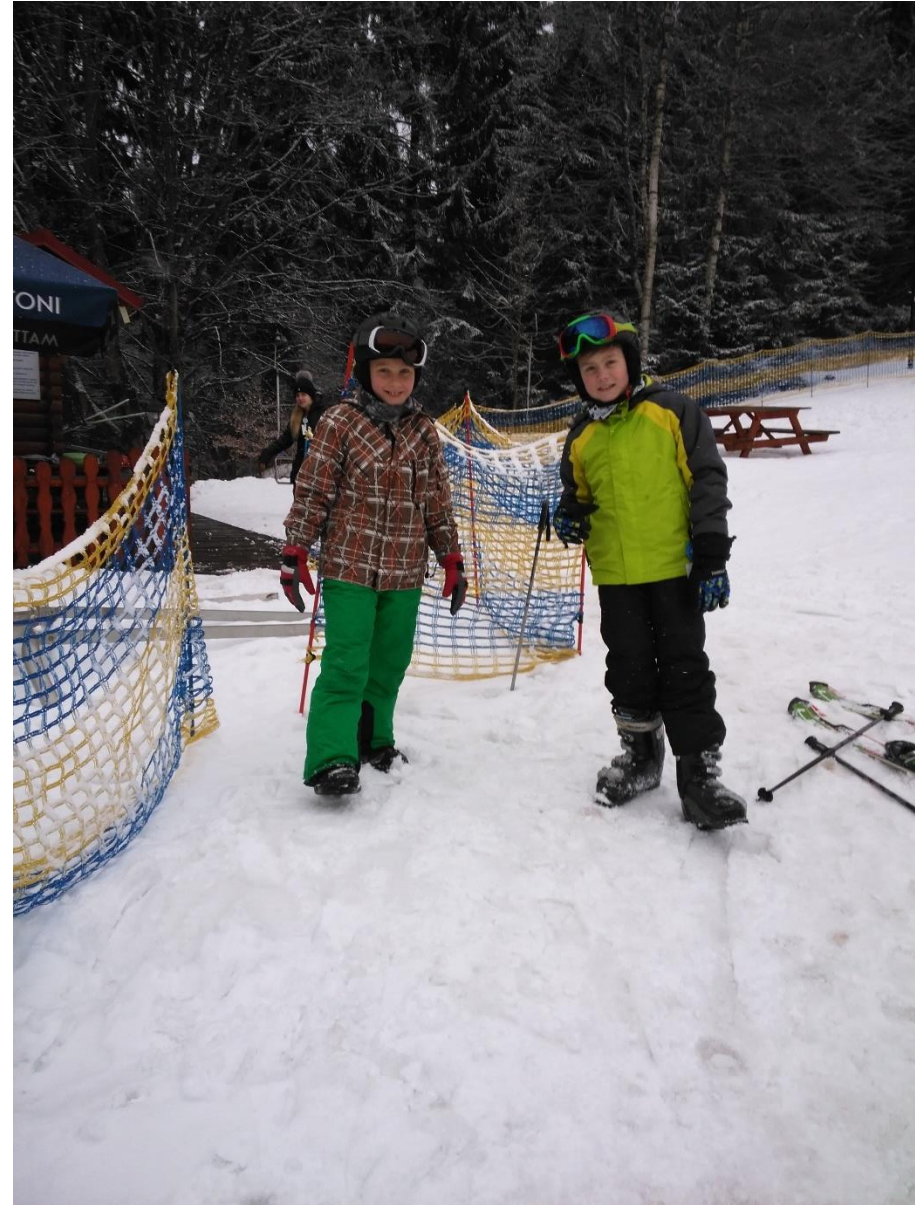

# ZIMNÍ POBYT V PŘÍRODĚ

Olešnice, 7.3.2016

- Na letošní zimní pobyt v přírodě jsme dorazili v pořádku.
- Cesta autobusem proběhla hladce 😊 (viz 1.foto)
- Hned po uvítacím obědku (buchtičky s krémem) jsme neváhali a ihned jsme vyrazili na kopec.
- I po vydatné večeři stále ještě někteří neměli dost. Proto jsme vyrazili na kopec podruhé. Tentokrát na večerní lyžovačku, která doopravdy stála za to 😊
- Posíláme pár foteček a zítra se zase hlásíme 😊
- SKOL!

Náročná cesta na  
hory

Na kopci je nám hej 😊

Po sváče hurá na kopec 😊